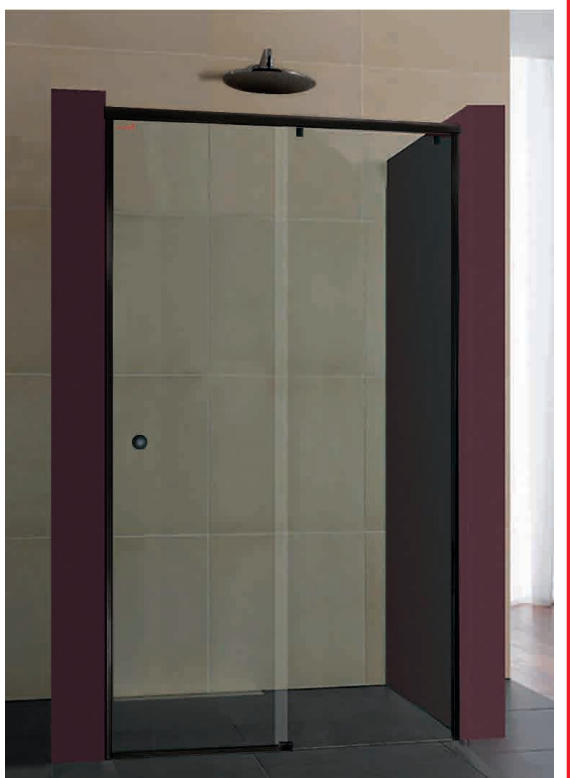

correderas abatibles plegables

Frontales

Nero4

FRONTAL 2 HOJAS
FIJAS Y 2 CORREDERAS

vidrio 6 mm

Tarifa PVP ducha : Altura 190 cm

Plata Brillo

<u>medidas en cm.</u>	<u>Transp.</u>	<u>Mate</u>	<u>Serigrafía</u>
Desde 130 a 160	595€	645€	715€
Desde 161 a 200	685€	735€	805€

Negro y Blanco incremento 8%

47€ POR HOJA

antical

Tarifa PVP baño: Altura 150 cm. Precio tarifa ducha - 5%
También disponible en otras medidas y acabados, consultar.

Modelo lateral fijo Lacco 6 (ver Pág.45)

Nero2

FRONTAL 1 HOJA FIJA
Y 1 CORREDERA

vidrio 6 mm

Tarifa PVP ducha : Altura 190 cm

Plata Brillo

medidas en cm.	Transp.	Mate	Serigrafía
Desde 110 a 130	470€	515€	560€
Desde 131 a 160	515€	560€	605€
Desde 161 a 180	580€	620€	650€