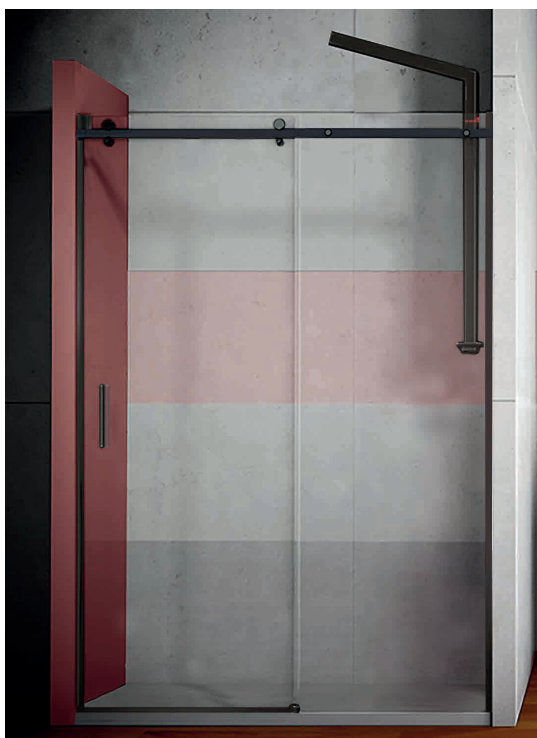

Modelo lateral fijo Lacco 8 (ver Pág.45)

Vitta2

FRONTAL 1 HOJA FIJA
Y 1 CORREDERA

vidrio 8 mm

Acero inoxidable

Tarifa PVP ducha : Altura 195 cm

Plata Brillo

<u>medidas en cm.</u>	<u>Transp.</u>	<u>Mate</u>	<u>Serigrafía</u>
Hasta 120	870€	930€	955€
Desde 121 a 140	905€	945€	990€
Desde 141 a 160	940€	980€	1025€